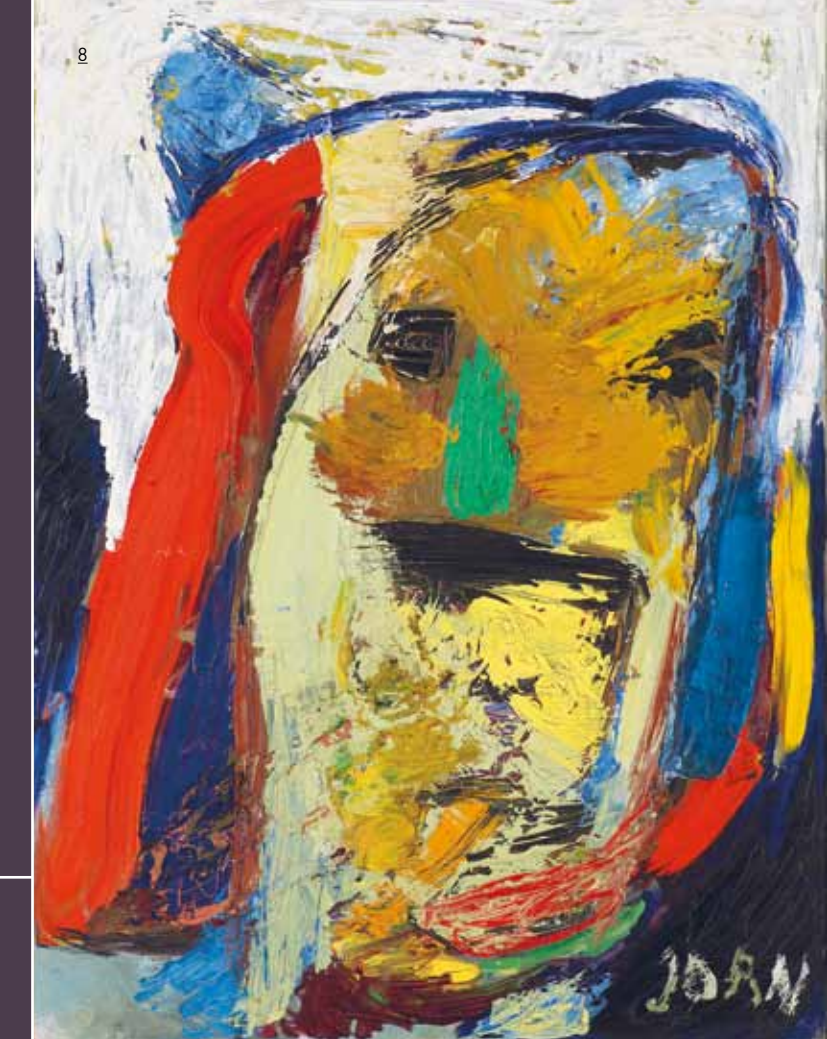

MAI
So | 15.05. | 11.30 Uhr Sonntagsführung
Di | 17.05. | 17 Uhr Informations-Veranstaltung für ErzieherInnen und LehrerInnen
So | 22.05. | 11.30 Uhr Sonntagsführung
Do | 26.05. | 18.00 Uhr Abendführung
So | 29.05. | 11.30 Uhr Sonntagsführung

JUNI
Sa | 11.06. | 14.30-17.00 Uhr Offene Werkstatt – Mit einem Kinder-rätsel und ausgebildeten Explainern erobern die Kinder die Kunst-halle. Anschließend können sie in der „Werkstatt“ kreativ werden. Für Kinder ab 8 Jahren. Anmeldung unter: 07131/ 564542, E-Mail: museum.paedagogik@stadt-heilbronn.de, Kosten: 5 € pro Kind, inkl. Eintritt, Kinderrätsel und Materialien. Bitte Getränke mitbringen.
Sa | 11.06. | 15.00-16.00 Uhr Parallel zur Offenen Werkstatt bieten wir den erwachsenen Begleitpersonen eine **Führung** in der Ausstel-lung an.
So | 12.06. | 11.30 Uhr Sonntagsführung
Do | 16.06. | 18.00 Uhr Abendführung
So | 19.06. | 11.30 Uhr Sonntagsführung
So | 26.06. | 11.30 Uhr Sonntagsführung

JULI
So | 03.07. | 11.30 Uhr Sonntagsführung
So | 10.07. | 11.30 Uhr Art-Frühstück – nach einer Führung durch die Ausstellung *Meisterwerke zu Gast – Das Kunstmuseum Bochum* gibt es ein kräftiges Sekt-Frühstück. 12.- € inkl. Frühstück, Eintritt und Führung. Anmeldung unter Tel. 07131/564542, E-Mail: museum.paedagogik@stadt-heilbronn.de
Do | 14.07. | 18.00 Uhr Abendführung

Sa | 16.07. | 14.30-17.00 Uhr Offene Werkstatt – Mit einem Kinder-rätsel und ausgebildeten Explainern erobern die Kinder die Kunst-halle. Anschließend können sie in der „Werkstatt“ kreativ werden. Für Kinder ab 8 Jahren. Anmeldung unter: 07131/ 564542, E-Mail: museum.paedagogik@stadt-heilbronn.de, Kosten: 5 € pro Kind, inkl. Eintritt, Kinderrätsel und Materialien. Bitte Getränke mitbringen.
Sa | 16.07. | 15.00-16.00 Uhr Parallel zur Offenen Werkstatt bieten wir den erwachsenen Begleitpersonen eine **Führung** in der Ausstel-lung an.
So | 17.07. | 11.30 Uhr Sonntagsführung
So | 24.07. | 11.30 Uhr Sonntagsführung
So | 31.07. | 11.30 Uhr Sonntagsführung

AUGUST
Do | 04.08. | 11.00-13.30 Uhr Offene Werkstatt – Mit einem Kinder-rätsel und ausgebildeten Explainern erobern die Kinder die Kunst-halle. Anschließend können sie in der „Werkstatt“ kreativ werden. Für Kinder ab 8 Jahren. Anmeldung unter: 07131/ 564542, E-Mail: museum.paedagogik@stadt-heilbronn.de, Kosten: 5 € pro Kind, inkl. Eintritt, Kinderrätsel und Materialien. Bitte Getränke mitbringen.
So | 07.08. | 11.30 Uhr Art-Frühstück – nach einer Führung durch die Ausstellung *Meisterwerke zu Gast – Das Kunstmuseum Bochum* gibt es ein kräftiges Sekt-Frühstück. 12.- € inkl. Frühstück, Eintritt und Führung. Anmeldung unter Tel. 07131/564542, E-Mail: museum.paedagogik@stadt-heilbronn.de
So | 14.08. | 11.30 Uhr Sonntagsführung
So | 21.08. | 11-18 Uhr Finissage-Wochenende mit Sonderprogramm (siehe Tagespresse)